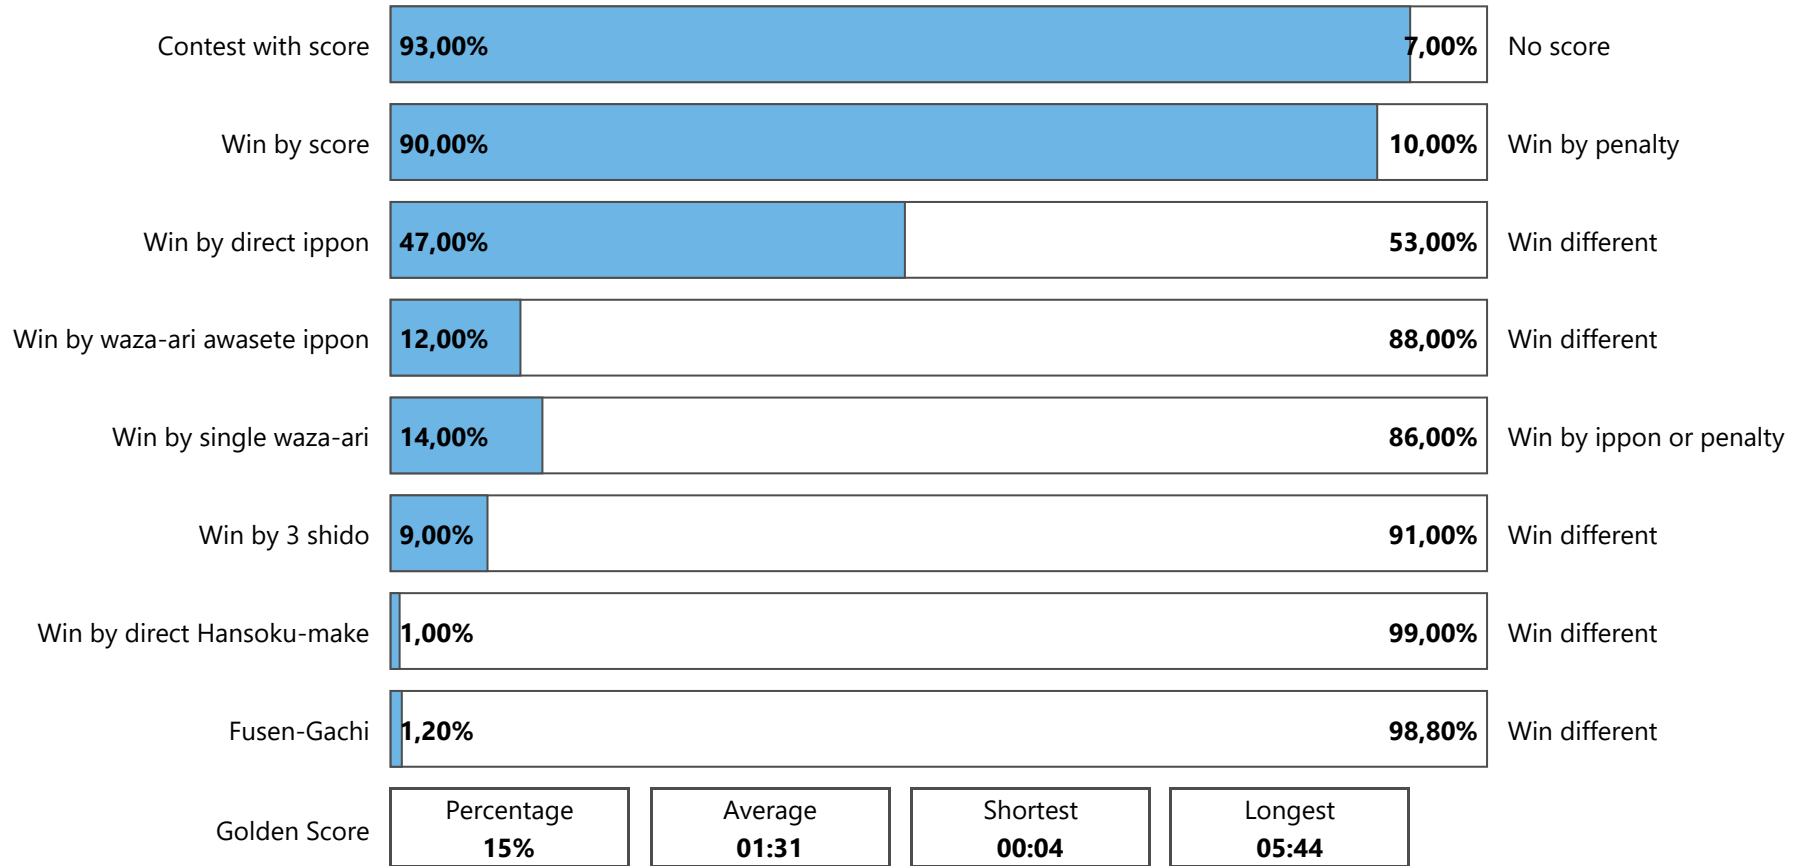

Statistics

Lignano Junior European Cup 2026, 11-12 Apr 2026

Statistics

Statistics

Lignano Junior European Cup 2026, 11-12 Apr 2026

Statistics

	-60	-66	-73	-81	-90	-100	+100	M	-48	-52	-57	-63	-70	-78	+78	W	Total
Competitors	55	69	85	66	41	35	20	371	34	29	44	42	32	28	15	224	595
Contests	68	84	101	81	52	46	28	460	45	38	55	53	43	37	21	292	752
Wins by Score	64	82	93	71	47	38	25	420	43	36	50	48	36	32	15	260	680
Wins by Score %	94	98	92	88	90	83	89	91,30	96	95	91	91	84	86	71	89,04	90
Wins by Penalty	4	2	8	10	5	8	3	40	2	2	5	5	7	5	6	32	72
Wins by Penalty %	6	2	8	12	10	17	11	8,70	4	5	9	9	16	14	29	10,96	10
Wins by direct Ippon %	43	58	47	57	52	48	61	51,52	49	47	45	40	33	35	24	40,41	47
Wins by Waza-ari Awasete Ippon %	12	10	14	10	8	9	21	11,30	18	8	11	11	7	14	43	13,70	12
Wins by Waza-ari %	16	18	11	7	15	11	0	12,17	11	18	18	15	23	19	5	16,44	14
Wins by Yuko %	24	12	21	14	15	15	7	16,30	18	21	16	25	21	19	0	18,49	17
Wins by 3 Shido for opponent %	6	2	8	11	10	15	7	8,04	4	5	5	9	16	14	29	10,27	9
Wins by direct Hansoku-make %	0	0	0	1	0	2	4	0	0	0	4	0	0	0	0	0	1
Double HSK %	0	0	0	0	0	0	0	0	0	0	0	0	0	0	0	0	0
All positive Scores (Yuko + Waza-ari + direct Ippon)	105	143	157	124	94	67	50	740	73	57	86	91	61	67	32	467	1207
Average Scores per contests	6	2	8	12	10	17	11	1,61	4	5	9	9	16	14	29	1,60	10
Contests with score %	94	98	94	93	98	89	93	94,35	98	95	93	92	86	92	81	91,78	93
All penalties (Shido + HSK)	94	104	164	136	92	80	25	695	55	62	84	83	75	46	43	448	1143
Average penalty per contest	1,38	1,24	1,62	1,68	1,77	1,74	0,89	1,51	1,22	1,63	1,53	1,57	1,74	1,24	2,05	1,53	1,52
Contests with only penalty %	6	2	6	7	2	11	7	5,65	2	5	7	8	14	8	19	8,22	7
Number of Osae-komi (Absolute)	14	18	27	28	14	12	16	129	25	12	11	21	8	12	12	101	230
Osae-komi no score %	35,71	27,78	29,63	50,0	28,57	66,67	31,25	37,98	20,0	25,00	18,18	28,57	37,50	25,00	33,33	25,74	32,61
Osae-komi Yuko %	0	16,67	7,41	10,71	14,29	0	18,75	2,83	12,00	16,67	18,18	19,05	12,50	8,33	8,33	4,79	11,74
Osae-komi Waza-ari %	42,86	11,11	40,74	14,29	21,43	16,67	31,25	7,17	32,00	25,00	27,27	33,33	37,50	25,00	41,67	10,96	28,26
Osae-komi Ippon %	21,43	44,44	22,22	25,00	35,71	16,67	18,75	7,39	36,00	33,33	36,36	19,05	12,50	41,67	16,67	9,93	27,39
Direct Hansoku-make	0	0	0	1	0	1	1	3	0	0	2	0	0	0	0	2	5
Fusen-gachi	2	1	0	0	0	1	0	4	0	2	2	1	0	0	0	5	9
Doctor call	0	0	0	1	0	0	0	1	0	0	0	0	0	0	0	0	1
Golden Score %	15	15	10	17	8	15	0	12,61	16	11	24	26	23	16	5	18,84	15
Golden Score Duration AVG	80,4	61,08	74,2	126,71	48	103,14	0	86,69	46,57	99,25	91,31	107	97,2	134,5	88	95,91	91,18
Golden Score Duration MAX	249	167	197	344	130	227	0	344	101	185	274	250	195	269	88	274	344