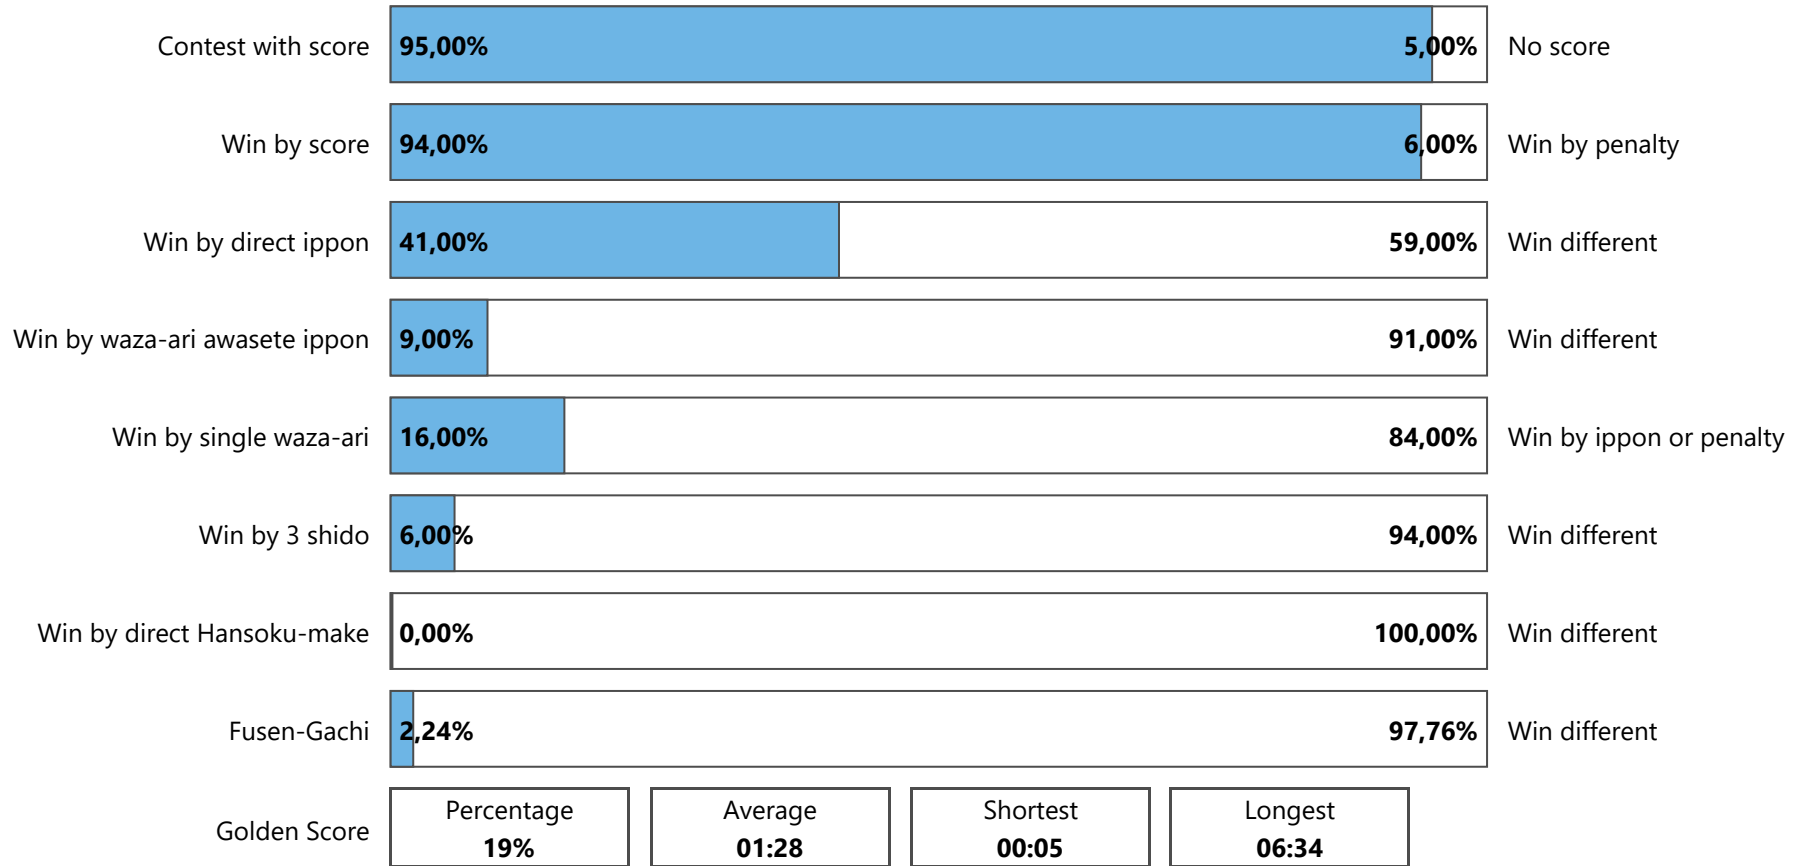

Statistics

La Nucia/Benidorm European Open 2026, 16-17 May 2026

Statistics

Statistics

La Nucia/Benidorm European Open 2026, 16-17 May 2026

Statistics

	-60	-66	-73	-81	-90	-100	+100	M	-48	-52	-57	-63	-70	-78	+78	W	Total
Competitors	26	59	57	43	46	25	27	283	24	34	32	28	22	16	11	167	450
Contests	29	62	60	46	49	28	30	304	27	37	35	31	25	19	14	188	492
Wins by Score	25	60	54	46	46	27	26	284	26	35	33	28	24	19	13	178	462
Wins by Score %	86	97	90	100	94	96	87	93,42	96	95	94	90	96	100	93	94,68	94
Wins by Penalty	4	2	6	0	3	1	4	20	1	2	2	3	1	0	1	10	30
Wins by Penalty %	14	3	10	0	6	4	13	6,58	4	5	6	10	4	0	7	5,32	6
Wins by direct Ippon %	38	42	33	46	43	46	50	41,78	30	59	46	32	28	42	36	40,43	41
Wins by Waza-ari Awasete Ippon %	0	6	10	7	16	7	20	9,54	7	11	14	0	12	5	14	9,04	9
Wins by Waza-ari %	17	19	17	17	14	11	7	15,46	22	5	11	19	24	16	29	16,49	16
Wins by Yuko %	31	29	30	30	20	32	10	26,64	37	19	23	39	32	37	14	28,72	27
Wins by 3 Shido for opponent %	14	3	8	0	6	4	13	6,25	4	5	6	10	4	0	7	5,32	6
Wins by direct Hansoku-make %	0	0	2	0	0	0	0	0	0	0	0	0	0	0	0	0	0
Double HSK %	0	0	0	0	0	0	0	0	0	0	0	0	0	0	0	0	0
All positive Scores (Yuko + Waza-ari + direct Ippon)	32	98	83	83	80	46	47	469	38	53	61	42	33	28	22	277	746
Average Scores per contests	14	3	10	0	6	4	13	1,54	4	5	6	10	4	0	7	1,47	6
Contests with score %	86	97	92	100	96	96	90	94,41	96	95	94	90	96	100	100	95,21	95
All penalties (Shido + HSK)	43	87	105	61	83	35	48	462	46	51	49	44	30	23	22	265	727
Average penalty per contest	1,48	1,4	1,75	1,33	1,69	1,25	1,6	1,52	1,7	1,38	1,4	1,42	1,2	1,21	1,57	1,41	1,48
Contests with only penalty %	14	3	8	0	4	4	10	5,59	4	5	6	10	4	0	0	4,79	5
Number of Osae-komi (Absolute)	5	17	10	9	10	7	7	65	6	7	12	4	10	4	6	49	114
Osae-komi no score %	40,0	47,06	20,0	55,56	40,0	14,29	0	33,85	50,0	42,86	8,33	0	30,0	50,0	16,67	26,53	30,70
Osae-komi Yuko %	20,0	17,65	20,0	11,11	10,0	28,57	14,29	3,62	0	0	8,33	25,00	20,0	0	0	2,13	13,16
Osae-komi Waza-ari %	0	23,53	50,0	22,22	30,0	14,29	57,14	6,25	33,33	14,29	41,67	0	30,0	0	50,0	7,45	28,95
Osae-komi Ippon %	40,0	11,76	10,0	11,11	20,0	42,86	28,57	4,28	16,67	42,86	41,67	75,00	20,0	50,0	33,33	9,57	27,19
Direct Hansoku-make	0	0	1	0	0	0	0	1	0	0	0	0	0	0	0	0	1
Fusen-gachi	0	0	0	4	0	0	2	6	2	1	1	0	1	0	0	5	11
Doctor call	0	0	0	0	0	1	0	1	0	0	0	0	0	0	0	0	1
Golden Score %	31	23	17	15	16	18	10	18,42	22	14	14	32	20	21	7	19,15	19
Golden Score Duration AVG	153,22	85,64	68,9	62,86	90,5	45,4	104,33	88,77	74,67	116,2	106,2	79,7	107,4	44,25	60	86,97	88,07
Golden Score Duration MAX	394	281	217	196	188	57	269	394	136	181	312	361	206	68	60	361	394