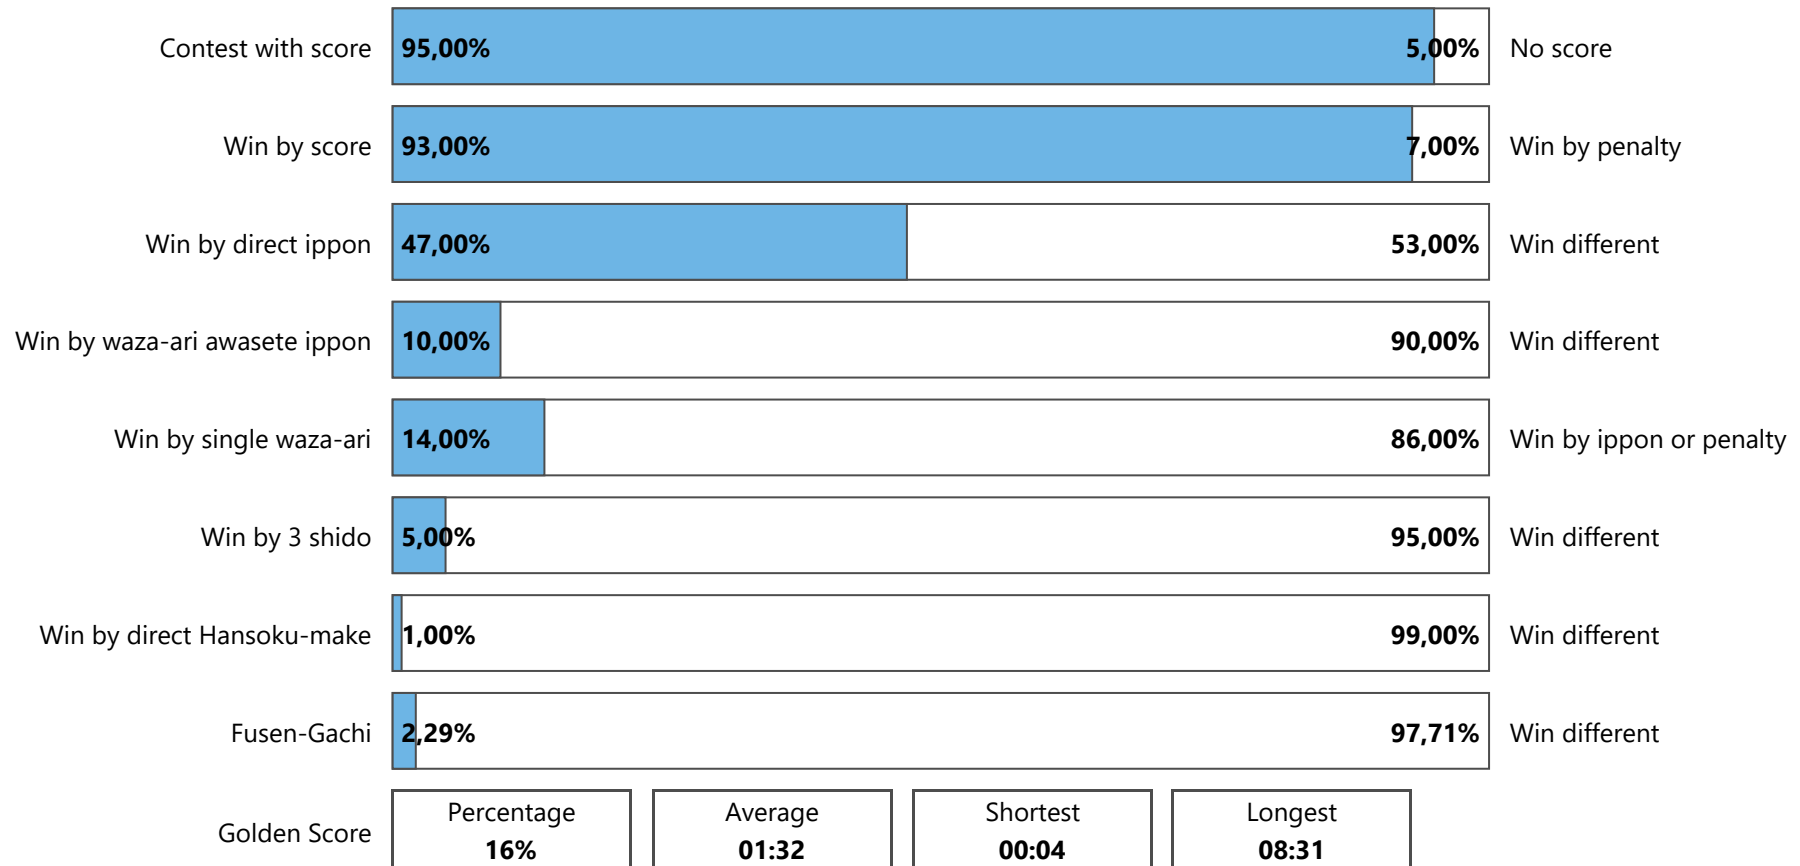

Statistics

Istanbul Junior European Cup 2026, 2-3 May 2026

Statistics

Statistics

Istanbul Junior European Cup 2026, 2-3 May 2026

Statistics

	-60	-66	-73	-81	-90	-100	+100	M	-48	-52	-57	-63	-70	-78	+78	W	Total
Competitors	43	48	56	54	42	32	27	302	27	29	29	38	37	24	16	200	502
Contests	56	61	70	67	53	43	36	386	37	39	40	49	49	33	23	270	656
Wins by Score	52	56	69	61	47	42	34	361	34	37	38	46	47	30	19	251	612
Wins by Score %	93	92	99	91	89	98	94	93,52	92	95	95	94	96	91	83	92,96	93
Wins by Penalty	4	5	1	6	6	1	2	25	3	2	2	3	2	3	4	19	44
Wins by Penalty %	7	8	1	9	11	2	6	6,48	8	5	5	6	4	9	17	7,04	7
Wins by direct Ippon %	39	43	56	49	57	44	44	47,93	43	38	52	49	57	39	35	46,30	47
Wins by Waza-ari Awasete Ippon %	5	7	9	9	11	16	17	9,84	11	13	10	10	14	6	13	11,11	10
Wins by Waza-ari %	12	10	16	7	15	14	14	12,44	5	26	22	12	12	21	26	17,04	14
Wins by Yuko %	36	33	19	25	6	23	19	23,32	32	18	10	22	12	24	9	18,52	21
Wins by 3 Shido for opponent %	4	7	0	7	11	2	6	5,18	8	5	5	4	2	6	17	5,93	5
Wins by direct Hansoku-make %	4	2	1	1	0	0	0	0	0	0	0	2	2	3	0	0	1
Double HSK %	0	0	0	0	0	0	0	0	0	0	0	0	0	0	0	0	0
All positive Scores (Yuko + Waza-ari + direct Ippon)	82	89	118	109	87	77	49	611	59	63	80	79	86	50	34	451	1062
Average Scores per contests	7	8	1	9	11	2	6	1,58	8	5	5	6	4	9	17	1,67	7
Contests with score %	95	92	99	96	91	98	94	94,82	92	95	95	96	98	94	87	94,44	95
All penalties (Shido + HSK)	83	85	101	96	65	57	52	539	51	52	37	59	49	45	45	338	877
Average penalty per contest	1,48	1,39	1,44	1,43	1,23	1,33	1,44	1,40	1,38	1,33	0,92	1,2	1	1,36	1,96	1,25	1,34
Contests with only penalty %	5	8	1	4	9	2	6	5,18	8	5	5	4	2	6	13	5,56	5
Number of Osae-komi (Absolute)	8	21	19	19	17	11	7	102	10	14	13	19	18	6	3	83	185
Osae-komi no score %	37,50	47,62	31,58	57,89	17,65	18,18	28,57	36,27	20,0	21,43	30,77	31,58	38,89	0	33,33	27,71	32,43
Osae-komi Yuko %	12,50	14,29	5,26	10,53	5,88	27,27	0	2,85	20,0	0	7,69	10,53	0	16,67	0	2,22	9,19
Osae-komi Waza-ari %	25,00	14,29	31,58	21,05	29,41	45,45	71,43	7,77	40,0	50,0	30,77	26,32	16,67	33,33	33,33	9,63	30,27
Osae-komi Ippon %	25,00	23,81	31,58	10,53	47,06	9,09	0	6,22	20,0	28,57	30,77	31,58	44,44	50,0	33,33	10,37	28,11
Direct Hansoku-make	2	1	1	1	0	0	0	5	0	0	0	1	1	1	0	3	8
Fusen-gachi	1	1	2	1	0	1	2	8	0	0	1	0	2	2	2	7	15
Doctor call	0	0	0	0	0	0	0	0	0	0	0	0	1	0	0	1	1
Golden Score %	14	26	17	15	17	16	19	17,88	19	15	2	16	4	18	17	12,59	16
Golden Score Duration AVG	29,25	117,44	88,08	79,5	86,11	95,86	60,43	84,55	132	98,5	88	101,25	130,5	57	169,75	108,68	92,51
Golden Score Duration MAX	130	511	248	245	146	170	141	511	315	301	88	230	187	139	234	315	511