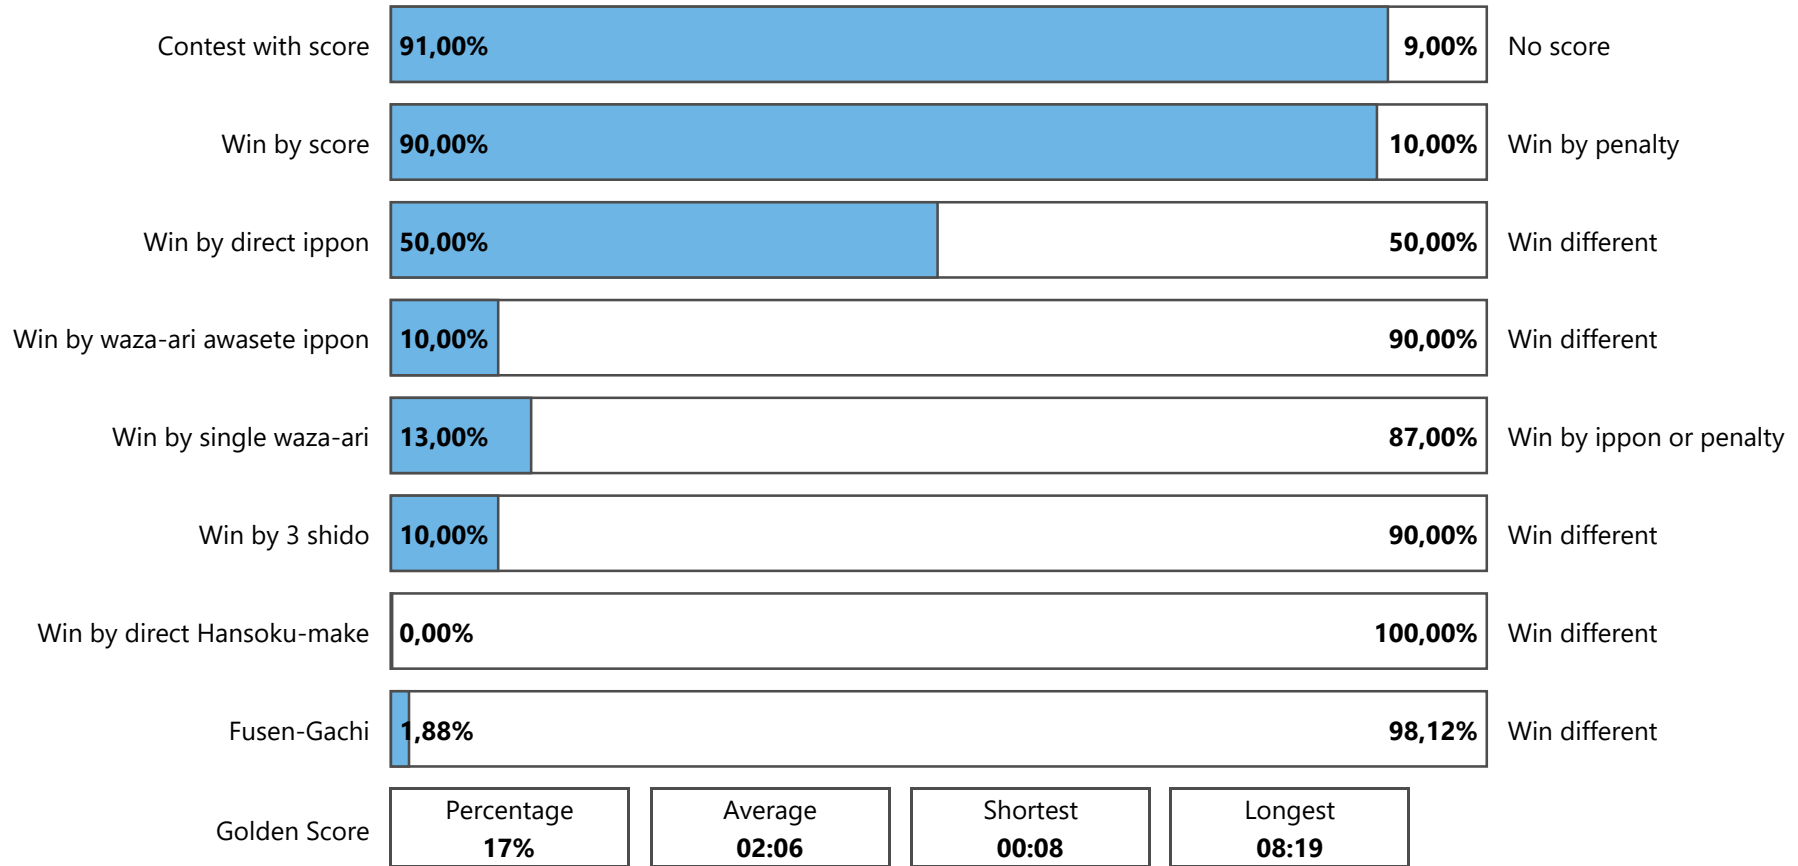

Statistics

Poznan Junior European Cup 2025, 5-6 Apr 2025

Statistics

Statistics

Poznan Junior European Cup 2025, 5-6 Apr 2025

Statistics

	-60	-66	-73	-81	-90	-100	+100	M	-48	-52	-57	-63	-70	-78	+78	W	Total
Competitors	31	58	57	52	36	23	15	272	15	23	25	27	33	11	6	140	412
Contests	42	70	70	64	48	31	21	346	21	32	32	35	44	15	7	186	532
Wins by Score	37	61	64	56	46	28	19	311	19	29	29	31	42	13	4	167	478
Wins by Score %	88	87	91	88	96	90	90	89,88	90	91	91	89	95	87	57	89,78	90
Wins by Penalty	5	9	6	8	2	3	2	35	2	3	3	4	2	2	3	19	54
Wins by Penalty %	12	13	9	12	4	10	10	10,12	10	9	9	11	5	13	43	10,22	10
Wins by direct Ippon %	50	49	39	61	56	58	67	52,02	52	41	47	46	57	40	29	47,31	50
Wins by Waza-ari Awasete Ippon %	10	10	11	8	12	10	14	10,40	10	19	6	9	5	7	14	9,14	10
Wins by Waza-ari %	12	14	20	11	10	3	0	12,14	10	19	22	11	11	27	0	15,05	13
Wins by Yuko %	17	14	21	8	17	19	10	15,32	19	12	16	23	23	13	14	18,28	16
Wins by 3 Shido for opponent %	12	13	9	12	4	10	10	10,12	10	6	9	11	5	13	43	9,68	10
Wins by direct Hansoku-make %	0	0	0	0	0	0	0	0	0	3	0	0	0	0	0	0	0
Double HSK %	0	0	0	0	0	0	0	0	0	0	0	0	0	0	0	0	0
All positive Scores (Yuko + Waza-ari + direct Ippon)	53	100	93	96	67	47	31	487	27	48	40	44	61	19	6	245	732
Average Scores per contests	12	13	9	12	4	10	10	1,41	10	9	9	11	5	13	43	1,32	10
Contests with score %	88	87	93	91	96	90	90	90,75	90	91	91	91	95	87	57	90,32	91
All penalties (Shido + HSK)	60	100	104	95	55	54	29	497	27	37	35	33	42	18	16	208	705
Average penalty per contest	1,43	1,43	1,49	1,48	1,15	1,74	1,38	1,44	1,29	1,16	1,09	0,94	0,95	1,2	2,29	1,12	1,33
Contests with only penalty %	12	13	7	9	4	10	10	9,25	10	9	9	9	5	13	43	9,68	9
Number of Osae-komi (Absolute)	11	9	9	10	7	6	8	60	7	11	6	11	14	9	2	60	120
Osae-komi no score %	36,36	22,22	22,22	40,0	42,86	33,33	12,50	30,0	28,57	18,18	66,67	36,36	21,43	55,56	0	33,33	31,67
Osae-komi Yuko %	27,27	33,33	11,11	30,0	28,57	0	0	3,47	0	9,09	16,67	18,18	14,29	0	0	3,23	15,00
Osae-komi Waza-ari %	18,18	22,22	55,56	30,0	28,57	33,33	50,0	5,78	14,29	45,45	16,67	18,18	14,29	11,11	100	7,53	28,33
Osae-komi Ippon %	18,18	22,22	11,11	0	0	33,33	37,50	2,89	57,14	27,27	0	27,27	50,0	33,33	0	10,75	25,00
Direct Hansoku-make	0	0	0	0	0	0	0	0	0	1	0	0	0	0	0	1	1
Fusen-gachi	5	0	0	1	2	0	0	8	0	1	1	0	0	0	0	2	10
Doctor call	1	0	9	1	4	0	0	15	1	3	1	2	0	0	0	7	22
Golden Score %	19	19	26	11	19	13	10	17,63	10	19	16	14	25	13	14	17,20	17
Golden Score Duration AVG	146,12	147,38	103,72	100,43	101,56	149,75	164,5	122,90	94,5	74,33	180,2	162,4	154,36	92,5	70	134,41	126,86
Golden Score Duration MAX	499	457	296	217	258	277	246	499	111	192	379	260	297	134	70	379	499