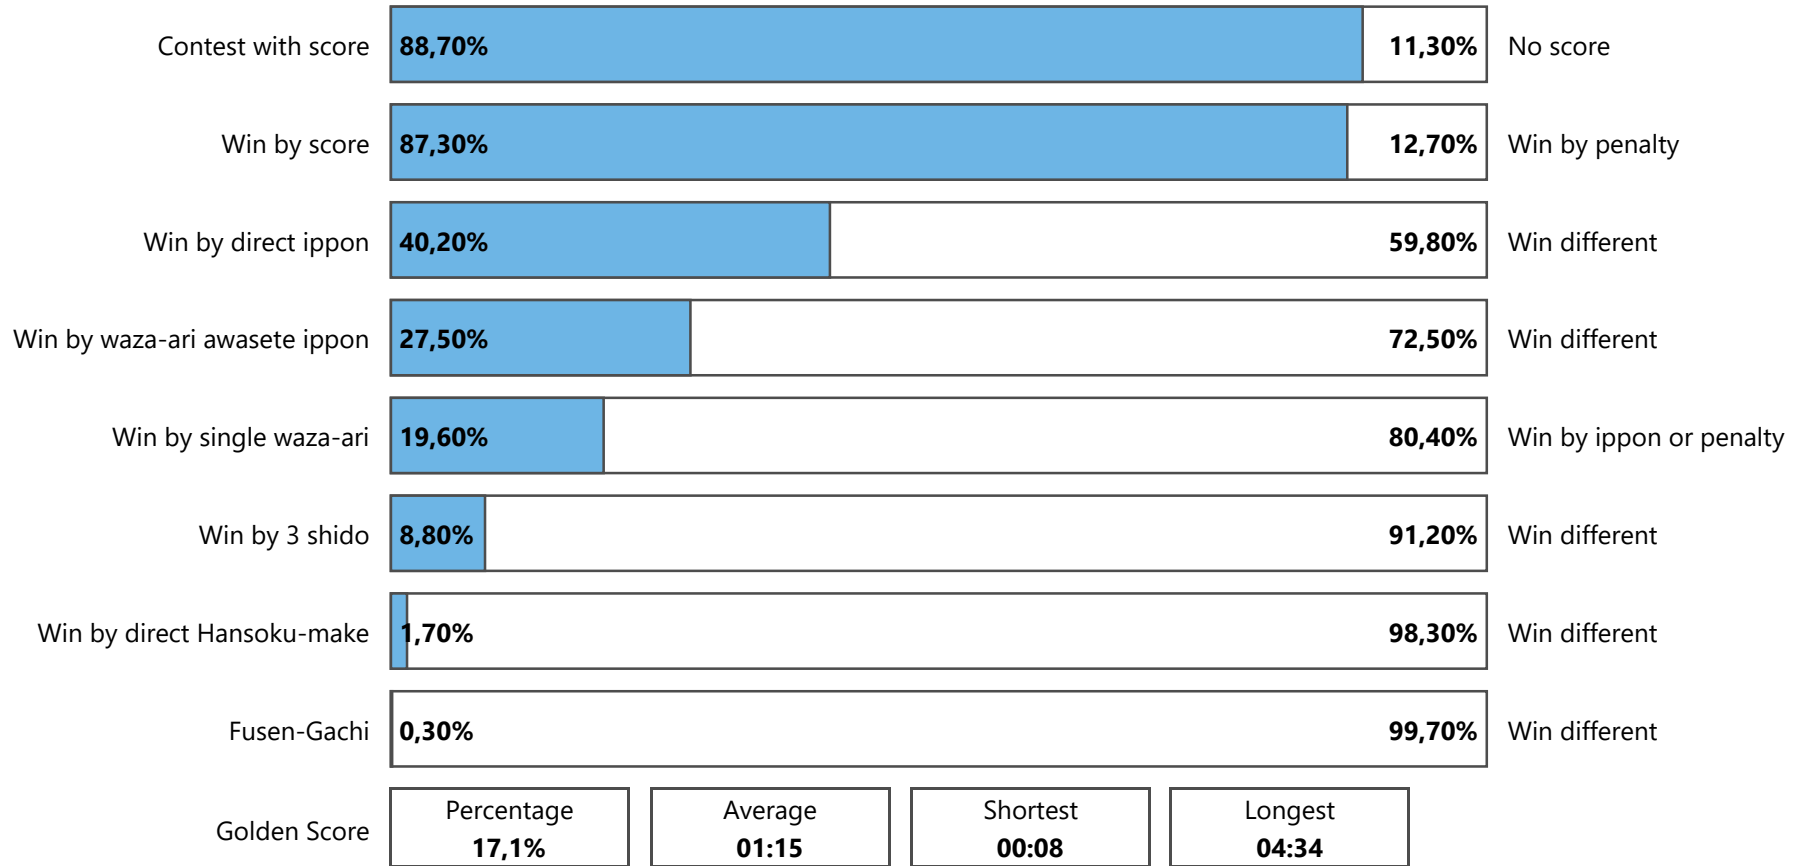

Statistics

European Hopes Cup Bielsko-Biala 2024, 25-26 May 2024

Statistics

Statistics

European Hopes Cup Bielsko-Biala 2024, 25-26 May 2024

Statistics

	-38	-42	-46	-50	-55	-60	-66	-73	+73	M	-36	-40	-44	-48	-52	-57	-63	-70	+70	W	Total	
Competitors	21	20	19	29	20	11	13	14	10	157	6	5	6	19	18	16	16	8	7	101	258	
Contests	29	29	28	39	27	15	19	19	14	219	7	10	7	28	26	23	23	11	9	144	363	
Contests with score	26	24	25	36	26	12	17	18	14	198	7	7	7	25	22	22	17	9	8	124	322	
Contests with score %	89,7%	82,8%	89,3%	92,3%	96,3%	80%	89,5%	94,7%	100%	90,4	100%	70%	100%	89,3%	84,6%	95,7%	73,9%	81,8%	88,9%	86,1	88,7%	
Wins by Score	26	24	24	34	26	12	17	18	14	195	7	7	7	24	22	21	17	9	8	122	317	
Wins by Score %	89,7%	82,8%	85,7%	87,2%	96,3%	80%	89,5%	94,7%	100%	89,0	100%	70%	100%	85,7%	84,6%	91,3%	73,9%	81,8%	88,9%	84,7	87,3%	
Wins by direct Ippon	10	11	10	14	16	7	9	7	10	94	2	2	3	7	9	10	7	6	6	52	146	
Wins by direct Ippon %	34,5%	37,9%	35,7%	35,9%	59,3%	46,7%	47,4%	36,8%	71,4%	42,9	28,6%	20%	42,9%	25%	34,6%	43,5%	30,4%	54,5%	66,7%	36,1	40,2%	
Wins by Waza-ari Awasete Ippon	8	8	5	14	5	3	3	7	3	56	4	4	1	10	6	7	8	2	2	44	100	
Wins by Waza-ari Awasete Ippon %	27,6%	27,6%	17,9%	35,9%	18,5%	20%	15,8%	36,8%	21,4%	25,6	57,1%	40%	14,3%	35,7%	23,1%	30,4%	34,8%	18,2%	22,2%	30,6	27,5%	
Wins by single Waza-ari	8	5	9	6	5	2	5	4	1	45	1	1	3	7	7	4	2	1		26	71	
Wins by single Waza-ari %	27,6%	17,2%	32,1%	15,4%	18,5%	13,3%	26,3%	21,1%	7,1%	20,5	14,3%	10%	42,9%	25%	26,9%	17,4%	8,7%	9,1%	0%	18,1	19,6%	
Wins by 3 Shido for opponent	3	4	3	4			1			15		3		3	4	1	4	1	1	17	32	
Wins by 3 Shido for opponent %	10,3%	13,8%	10,7%	10,3%	0%	0%	5,3%	0%	0%	6,8%	0%	30%	0%	10,7%	15,4%	4,3%	17,4%	9,1%	11,1%	11,8	8,8%	
Direct Hansoku-make		1	1	1		1	1			5								1		1	6	
Wins by direct Hansoku-make %	0%	3,4%	3,6%	2,6%	0%	6,7%	5,3%	0%	0%	2,3%	0%	0%	0%	0%	0%	0%	0%	9,1%	0%	0,7%	1,7%	
Fusen-gachi														1						1	1	
Fusen-gachi %	0%	0%	0%	0%	0%	0%	0%	0%	0%	0%	0%	0%	0%	3,6%	0%	0%	0%	0%	0%	0,7%	0,3%	
All positive Scores (Waza-ari + direct Ippon)	36	38	33	54	32	17	25	27	19	281	11	12	9	36	29	38	27	14	10	186	467	
Average Scores per contests	1,2	1,3	1,2	1,4	1,2	1,1	1,3	1,4	1,4	1,28	1,6	1,2	1,3	1,3	1,1	1,7	1,2	1,3	1,1	1,31	1,29	
All penalties (Shido + HSK)	38	48	42	41	24	9	23	10	9	244	5	15	14	24	38	15	27	13	6	157	401	
Average penalty per contest	1,3	1,7	1,5	1,1	0,9	0,6	1,2	0,5	0,6	1,04	0,7	1,5	2	0,9	1,5	0,7	1,2	1,2	0,7	1,16	1,1	
Golden Score	6	8	7	6	3		2	3	2	37		1	1	6	7	5	2	3		25	62	
Golden Score %	20,7%	27,6%	25%	15,4%	11,1%	0%	10,5%	15,8%	14,3%	16,9	0%	10%	14,3%	21,4%	26,9%	21,7%	8,7%	27,3%	0%	17,4	17,1%	
Osae-komi																						
Osae-komi %	0%	0%	0%	0%	0%	0%	0%	0%	0%	0%	0%	0%	0%	0%	0%	0%	0%	0%	0%	0%	0%	
Wins by Penalty	3	5	4	5		1	2			20		3		3	4	1	4	2	1	18	38	