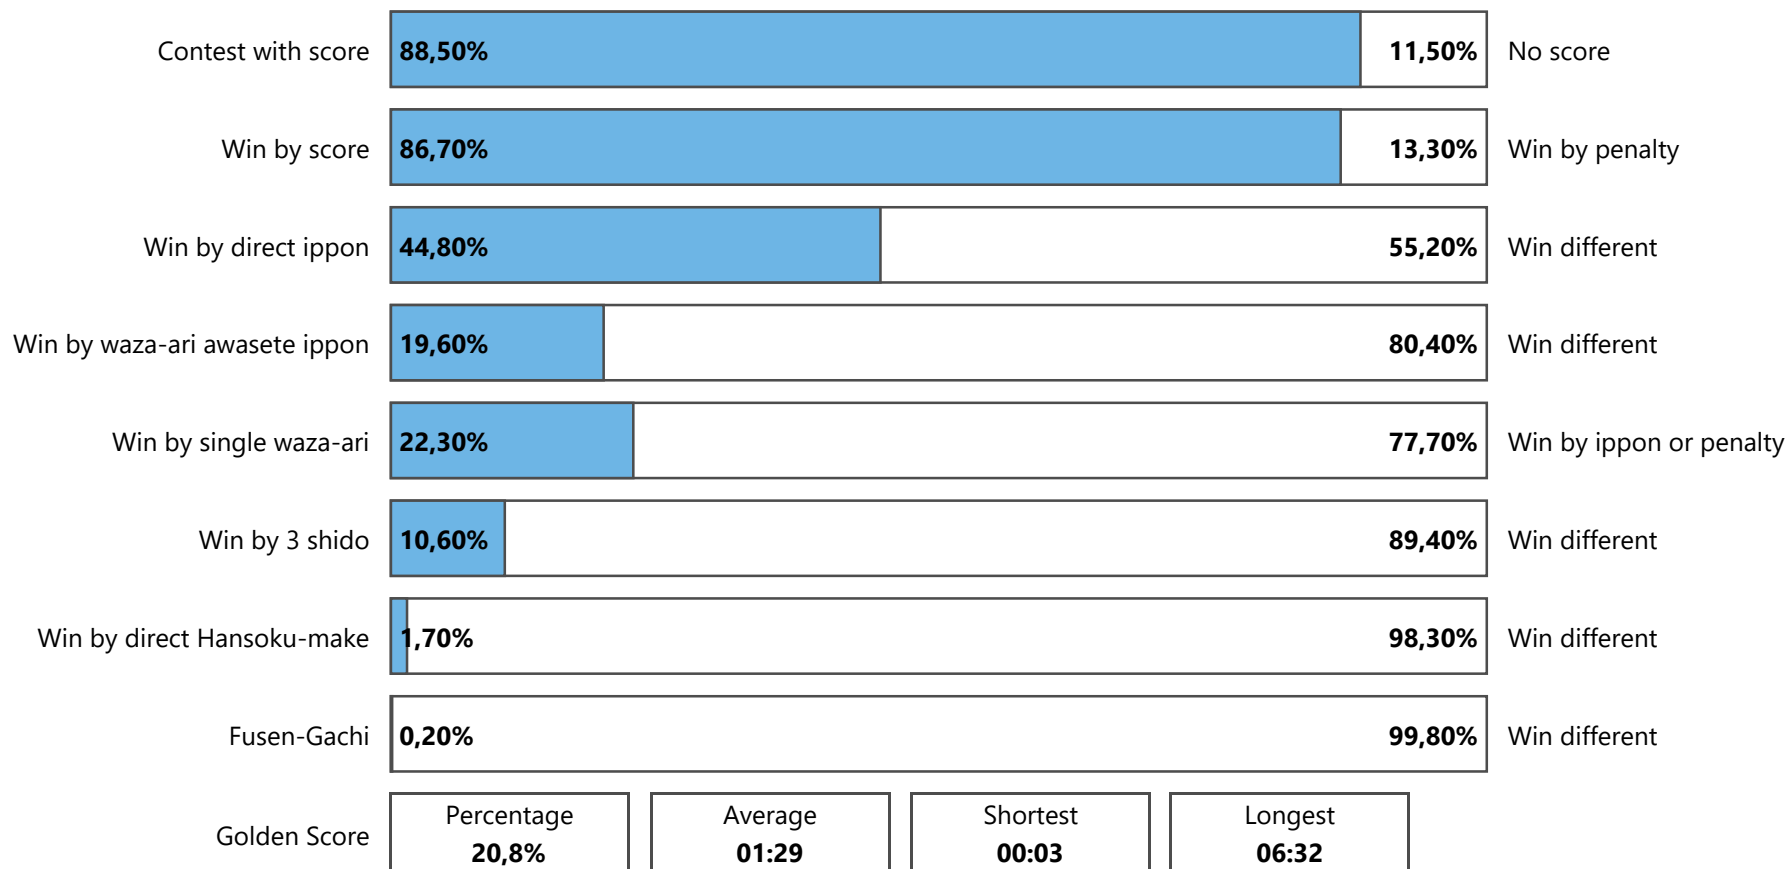

Statistics

Malaga Senior European Cup 2024, 12-13 Oct 2024

Statistics

Statistics

Malaga Senior European Cup 2024, 12-13 Oct 2024

Statistics

	-60	-66	-73	-81	-90	-100	+100	M	-48	-52	-57	-63	-70	-78	+78	W	Total
Competitors	34	54	63	43	27	20	10	251	20	20	29	26	20	15	12	142	393
Contests	45	66	78	56	37	27	13	322	27	30	39	35	27	22	18	198	520
Contests with score	43	61	69	53	33	24	12	295	23	26	26	33	23	18	16	165	460
Contests with score %	95,6%	92,4%	88,5%	94,6%	89,2%	88,9%	92,3%	91,6%	85,2%	86,7%	66,7%	94,3%	85,2%	81,8%	88,9%	83,3%	88,5%
Wins by Score	42	58	68	53	33	24	12	290	21	26	25	33	23	18	15	161	451
Wins by Score %	93,3%	87,9%	87,2%	94,6%	89,2%	88,9%	92,3%	90,1%	77,8%	86,7%	64,1%	94,3%	85,2%	81,8%	83,3%	81,3%	86,7%
Wins by direct Ippon	22	28	34	25	17	11	9	146	9	17	12	15	16	12	6	87	233
Wins by direct Ippon %	48,9%	42,4%	43,6%	44,6%	45,9%	40,7%	69,2%	45,3%	33,3%	56,7%	30,8%	42,9%	59,3%	54,5%	33,3%	43,9%	44,8%
Wins by Waza-ari Awasete Ippon	9	15	19	15	6	7	2	73	8	1	7	3	3	2	5	29	102
Wins by Waza-ari Awasete Ippon %	20%	22,7%	24,4%	26,8%	16,2%	25,9%	15,4%	22,7%	29,6%	3,3%	17,9%	8,6%	11,1%	9,1%	27,8%	14,6%	19,6%
Wins by single Waza-ari	11	15	15	13	10	6	1	71	4	8	6	15	4	4	4	45	116
Wins by single Waza-ari %	24,4%	22,7%	19,2%	23,2%	27%	22,2%	7,7%	22,0%	14,8%	26,7%	15,4%	42,9%	14,8%	18,2%	22,2%	22,7%	22,3%
Wins by 3 Shido for opponent	3	8	9	3	1	2		26	6	3	11	2	2	3	2	29	55
Wins by 3 Shido for opponent %	6,7%	12,1%	11,5%	5,4%	2,7%	7,4%	0%	8,1%	22,2%	10%	28,2%	5,7%	7,4%	13,6%	11,1%	14,6%	10,6%
Direct Hansoku-make			1		3	1		5			2		2			4	9
Wins by direct Hansoku-make %	0%	0%	1,3%	0%	8,1%	3,7%	0%	1,6%	0%	0%	5,1%	0%	7,4%	0%	0%	2,0%	1,7%
Fusen-gachi														1		1	1
Fusen-gachi %	0%	0%	0%	0%	0%	0%	0%	0%	0%	0%	0%	0%	0%	4,5%	0%	0,5%	0,2%
All positive Scores (Waza-ari + direct Ippon)	63	94	99	80	46	32	15	429	38	34	36	40	30	24	25	227	656
Average Scores per contests	1,4	1,4	1,3	1,4	1,2	1,2	1,2	1,3	1,4	1,1	0,9	1,1	1,1	1,1	1,4	1,16	1,23
All penalties (Shido + HSK)	79	120	104	67	46	38	15	469	51	43	70	46	33	35	26	304	773
Average penalty per contest	1,8	1,8	1,3	1,2	1,2	1,4	1,2	1,41	1,9	1,4	1,8	1,3	1,2	1,6	1,4	1,51	1,46
Golden Score	15	15	15	11	5	5	2	68	6	6	9	10	3	5	1	40	108
Golden Score %	33,3%	22,7%	19,2%	19,6%	13,5%	18,5%	15,4%	21,1%	22,2%	20%	23,1%	28,6%	11,1%	22,7%	5,6%	20,2%	20,8%
Osae-komi																	
Osae-komi %	0%	0%	0%	0%	0%	0%	0%	0%	0%	0%	0%	0%	0%	0%	0%	0%	0%
Wins by Penalty	3	8	10	3	4	3		31	6	3	13	2	4	3	2	33	64