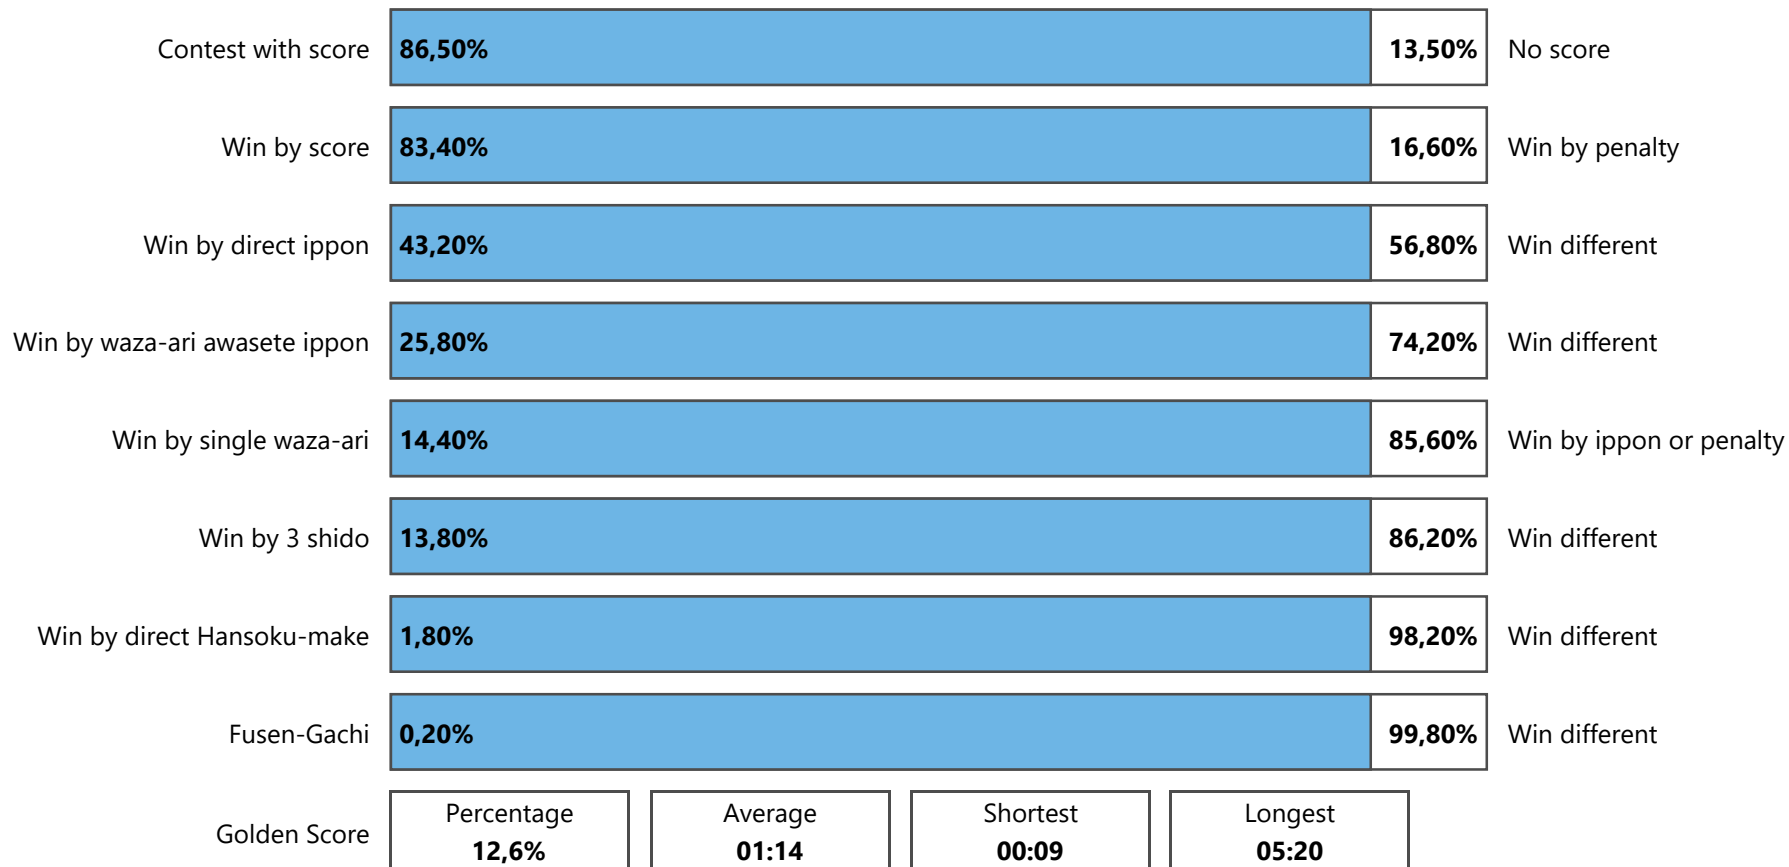

Statistics

Follonica Cadet European Cup 2024, 10-11 Feb 2024

Statistics

Statistics

Follonica Cadet European Cup 2024, 10-11 Feb 2024

Statistics

	-50	-55	-60	-66	-73	-81	-90	+90	M	-40	-44	-48	-52	-57	-63	-70	+70	W	Total
Competitors	36	38	48	57	43	28	19	12	281	5	15	28	38	27	31	20	16	180	461
Contests	47	50	63	72	54	36	26	18	366	6	21	38	51	35	41	28	23	243	609
Contests with score	41	43	56	60	46	31	20	17	314	5	19	36	43	25	34	28	23	213	527
Contests with score %	87,2%	86%	88,9%	83,3%	85,2%	86,1%	76,9%	94,4%	85,8%	83,3%	90,5%	94,7%	84,3%	71,4%	82,9%	100%	100%	87,7%	86,5%
Wins by Score	40	42	54	55	44	30	18	17	300	5	19	32	43	24	34	28	23	208	508
Wins by Score %	85,1%	84%	85,7%	76,4%	81,5%	83,3%	69,2%	94,4%	82,0%	83,3%	90,5%	84,2%	84,3%	68,6%	82,9%	100%	100%	85,6%	83,4%
Wins by direct Ippon	22	18	29	27	28	9	10	10	153	4	7	22	21	8	20	13	15	110	263
Wins by direct Ippon %	46,8%	36%	46%	37,5%	51,9%	25%	38,5%	55,6%	41,8%	66,7%	33,3%	57,9%	41,2%	22,9%	48,8%	46,4%	65,2%	45,3%	43,2%
Wins by Waza-ari Awasete Ippon	10	13	15	23	6	15	6	4	92	1	5	7	14	9	8	14	7	65	157
Wins by Waza-ari Awasete Ippon %	21,3%	26%	23,8%	31,9%	11,1%	41,7%	23,1%	22,2%	25,1%	16,7%	23,8%	18,4%	27,5%	25,7%	19,5%	50%	30,4%	26,7%	25,8%
Wins by single Waza-ari	8	11	10	5	10	6	2	3	55		7	3	8	7	6	1	1	33	88
Wins by single Waza-ari %	17%	22%	15,9%	6,9%	18,5%	16,7%	7,7%	16,7%	15,0%	0%	33,3%	7,9%	15,7%	20%	14,6%	3,6%	4,3%	13,6%	14,4%
Wins by 3 Shido for opponent	7	6	7	11	7	5	8	1	52	1	2	6	7	11	5			32	84
Wins by 3 Shido for opponent %	14,9%	12%	11,1%	15,3%	13%	13,9%	30,8%	5,6%	14,2%	16,7%	9,5%	15,8%	13,7%	31,4%	12,2%	0%	0%	13,2%	13,8%
Direct Hansoku-make		1	2	5	2	1			11										11
Wins by direct Hansoku-make %	0%	2%	3,2%	6,9%	3,7%	2,8%	0%	0%	3,0%	0%	0%	0%	0%	0%	0%	0%	0%	0%	1,8%
Fusen-gachi				1					1										1
Fusen-gachi %	0%	0%	0%	0%	1,9%	0%	0%	0%	0,3%	0%	0%	0%	0%	0%	0%	0%	0%	0%	0,2%
All positive Scores (Waza-ari + direct Ippon)	61	63	88	97	63	51	29	25	477	6	26	51	62	36	50	47	33	311	788
Average Scores per contests	1,3	1,3	1,4	1,3	1,2	1,4	1,1	1,4	1,3	1	1,2	1,3	1,2	1	1,2	1,7	1,4	1,25	1,28
All penalties (Shido + HSK)	86	80	96	105	83	52	54	26	582	6	38	39	70	66	43	19	17	298	880
Average penalty per contest	1,8	1,6	1,5	1,5	1,5	1,4	2,1	1,4	1,6	1	1,8	1	1,4	1,9	1	0,7	0,7	1,19	1,39
Golden Score	9	5	9	6	12	3	2	1	47	1	5	2	7	7	8			30	77
Golden Score %	19,1%	10%	14,3%	8,3%	22,2%	8,3%	7,7%	5,6%	12,8%	16,7%	23,8%	5,3%	13,7%	20%	19,5%	0%	0%	12,3%	12,6%
Osae-komi																			
Osae-komi %	0%	0%	0%	0%	0%	0%	0%	0%	0%	0%	0%	0%	0%	0%	0%	0%	0%	0%	0%
Wins by Penalty	7	7	9	16	9	6	8	1	63	1	2	6	7	11	5			32	95