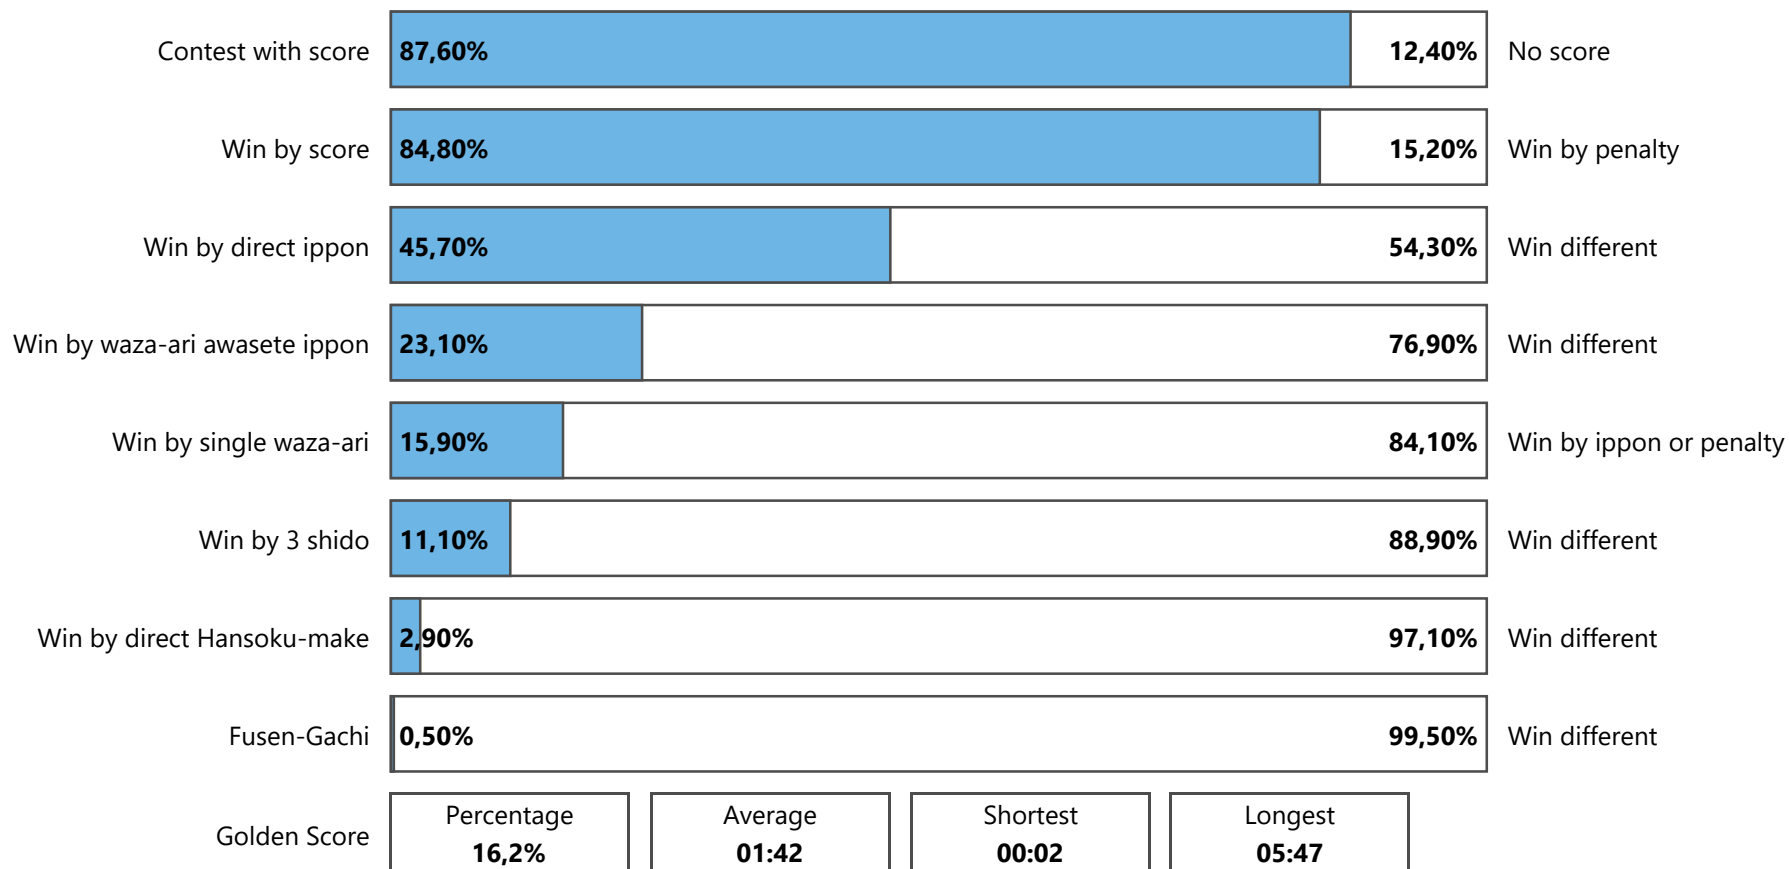

Statistics

Berlin Cadet European Cup 2024, 13-14 Apr 2024

Statistics

Statistics

Berlin Cadet European Cup 2024, 13-14 Apr 2024

Statistics

	-50	-55	-60	-66	-73	-81	-90	+90	M	-40	-44	-48	-52	-57	-63	-70	+70	W	Total
Competitors	49	65	84	69	61	45	37	19	429	13	19	36	42	53	47	32	19	261	690
Contests	62	80	99	84	75	56	48	26	530	17	26	47	54	65	58	43	26	336	866
Contests with score	53	75	94	68	65	46	48	21	470	14	20	40	51	53	49	40	22	289	759
Contests with score %	85,5%	93,8%	94,9%	81%	86,7%	82,1%	100%	80,8%	88,7%	82,4%	76,9%	85,1%	94,4%	81,5%	84,5%	93%	84,6%	86,0%	87,6%
Wins by Score	51	69	90	67	63	43	47	21	451	12	20	39	51	52	49	38	22	283	734
Wins by Score %	82,3%	86,3%	90,9%	79,8%	84%	76,8%	97,9%	80,8%	85,1%	70,6%	76,9%	83%	94,4%	80%	84,5%	88,4%	84,6%	84,2%	84,8%
Wins by direct Ippon	18	35	53	35	38	28	22	9	238	8	8	16	30	31	27	24	14	158	396
Wins by direct Ippon %	29%	43,8%	53,5%	41,7%	50,7%	50%	45,8%	34,6%	44,9%	47,1%	30,8%	34%	55,6%	47,7%	46,6%	55,8%	53,8%	47,0%	45,7%
Wins by Waza-ari Awasete Ippon	14	18	27	19	17	12	15	8	130	1	4	7	13	17	14	9	5	70	200
Wins by Waza-ari Awasete Ippon %	22,6%	22,5%	27,3%	22,6%	22,7%	21,4%	31,3%	30,8%	24,5%	5,9%	15,4%	14,9%	24,1%	26,2%	24,1%	20,9%	19,2%	20,8%	23,1%
Wins by single Waza-ari	19	16	10	13	8	3	10	4	83	3	8	16	8	4	8	5	3	55	138
Wins by single Waza-ari %	30,6%	20%	10,1%	15,5%	10,7%	5,4%	20,8%	15,4%	15,7%	17,6%	30,8%	34%	14,8%	6,2%	13,8%	11,6%	11,5%	16,4%	15,9%
Wins by 3 Shido for opponent	10	7	8	8	10	11	1	4	59	4	5	4	1	12	3	5	3	37	96
Wins by 3 Shido for opponent %	16,1%	8,8%	8,1%	9,5%	13,3%	19,6%	2,1%	15,4%	11,1%	23,5%	19,2%	8,5%	1,9%	18,5%	5,2%	11,6%	11,5%	11,0%	11,1%
Direct Hansoku-make	1	3	1	6	2	1			14	1	1	2	2		4		1	11	25
Wins by direct Hansoku-make %	1,6%	3,8%	1%	7,1%	2,7%	1,8%	0%	0%	2,6%	5,9%	3,8%	4,3%	3,7%	0%	6,9%	0%	3,8%	3,3%	2,9%
Fusen-gachi				3					3			1						1	4
Fusen-gachi %	0%	0%	0%	3,6%	0%	0%	0%	0%	0,6%	0%	0%	2,1%	0%	0%	0%	0%	0%	0,3%	0,5%
All positive Scores (Waza-ari + direct Ippon)	73	112	135	97	101	68	74	34	694	15	26	51	79	79	72	53	31	406	1100
Average Scores per contests	1,2	1,4	1,4	1,2	1,3	1,2	1,5	1,3	1,31	0,9	1	1,1	1,5	1,2	1,2	1,2	1,2	1,16	1,24
All penalties (Shido + HSK)	109	114	114	108	95	89	45	33	707	29	41	63	38	77	72	50	31	401	1108
Average penalty per contest	1,8	1,4	1,2	1,3	1,3	1,6	0,9	1,3	1,35	1,7	1,6	1,3	0,7	1,2	1,2	1,2	1,2	1,26	1,31
Golden Score	14	12	14	17	13	10	8	2	90	5	5	10	5	9	7	4	5	50	140
Golden Score %	22,6%	15%	14,1%	20,2%	17,3%	17,9%	16,7%	7,7%	17,0%	29,4%	19,2%	21,3%	9,3%	13,8%	12,1%	9,3%	19,2%	14,9%	16,2%
Osae-komi																			
Osae-komi %	0%	0%	0%	0%	0%	0%	0%	0%	0%	0%	0%	0%	0%	0%	0%	0%	0%	0%	0%
Wins by Penalty	11	10	9	14	12	12	1	4	73	5	6	6	3	12	7	5	4	48	121