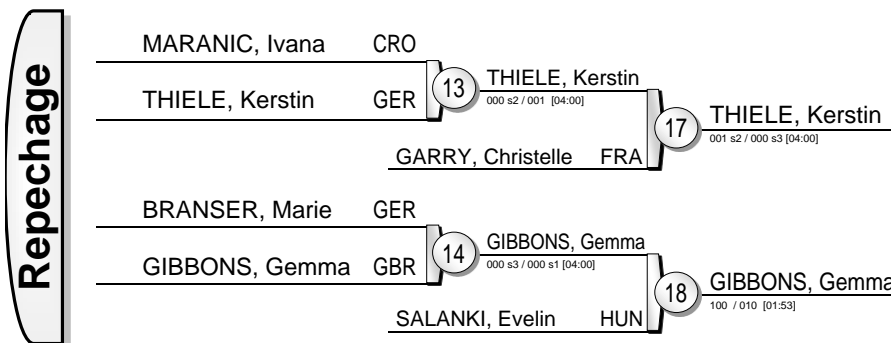

European Open Oberwart 2015

Oberwart (AUT) 14-15 February 2015

-78 kg

11 Judoka

Results		
1.	UMEKI, Mami	JPN
2.	HAMADA, Shori	JPN
3.	THIELE, Kerstin	GER
3.	GIBBONS, Gemma	GBR
5.	GARRY, Christelle	FRA
5.	SALANKI, Evelin	HUN
7.	MARANIC, Ivana	CRO
7.	BRANSER, Marie	GER