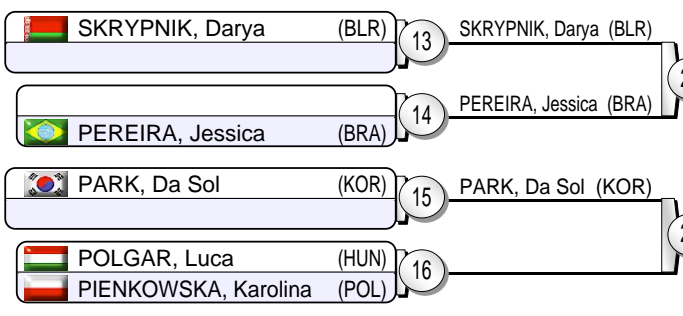

32

Pool D

- 13 SAHIN, Ebru (TUR)
- 14 DAMYANOVA, Borislava (BUL)
JURA, Anne Sophie (BEL)
- 15 KONIECZNY, Ewa (POL)
PUPP, Reka (HUN)
- 16 ALIYEVA, Leyla (AZE)
DE LUIGI, Patrizia (ITA)

23

28

24

Repechage

Results

- 1.
- 2.
- 3.
- 3.
- 5.
- 5.
- 7.
- 7.

European Judo Open Women Prague 2015

Prague (CZE), 28 Feb 2015

-52 kg

22 Judoka

Pool A

Pool B

Pool C

Pool D

Repechage

Results

- 1.
- 2.
- 3.
- 3.
- 5.
- 5.
- 7.
- 7.

European Judo Open Women Prague 2015

Prague (CZE), 28 Feb 2015

-57 kg

29 Judoka