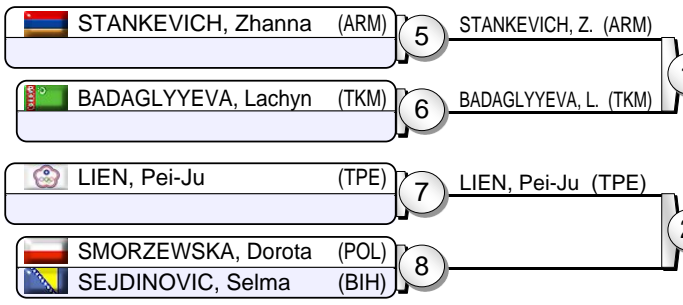

32

Pool D

- 13 SAHIN, Ebru (TUR)
- 14 DAMYANOVA, Borislava (BUL)
JURA, Anne Sophie (BEL)
- 15 KONIECZNY, Ewa (POL)
PUPP, Reka (HUN)
- 16 ALIYEVA, Leyla (AZE)
DE LUIGI, Patrizia (ITA)

23

28

24

Repechage

Results

- 1.
- 2.
- 3.
- 3.
- 5.
- 5.
- 7.
- 7.

European Judo Open Women Prague 2015

Prague (CZE), 28 Feb 2015

-52 kg

22 Judoka

Pool A

Pool B

Pool C

Pool D

Repechage

Results

- 1.
- 2.
- 3.
- 3.
- 5.
- 5.
- 7.
- 7.

European Judo Open Women Prague 2015

Prague (CZE), 28 Feb 2015

-57 kg

29 Judoka