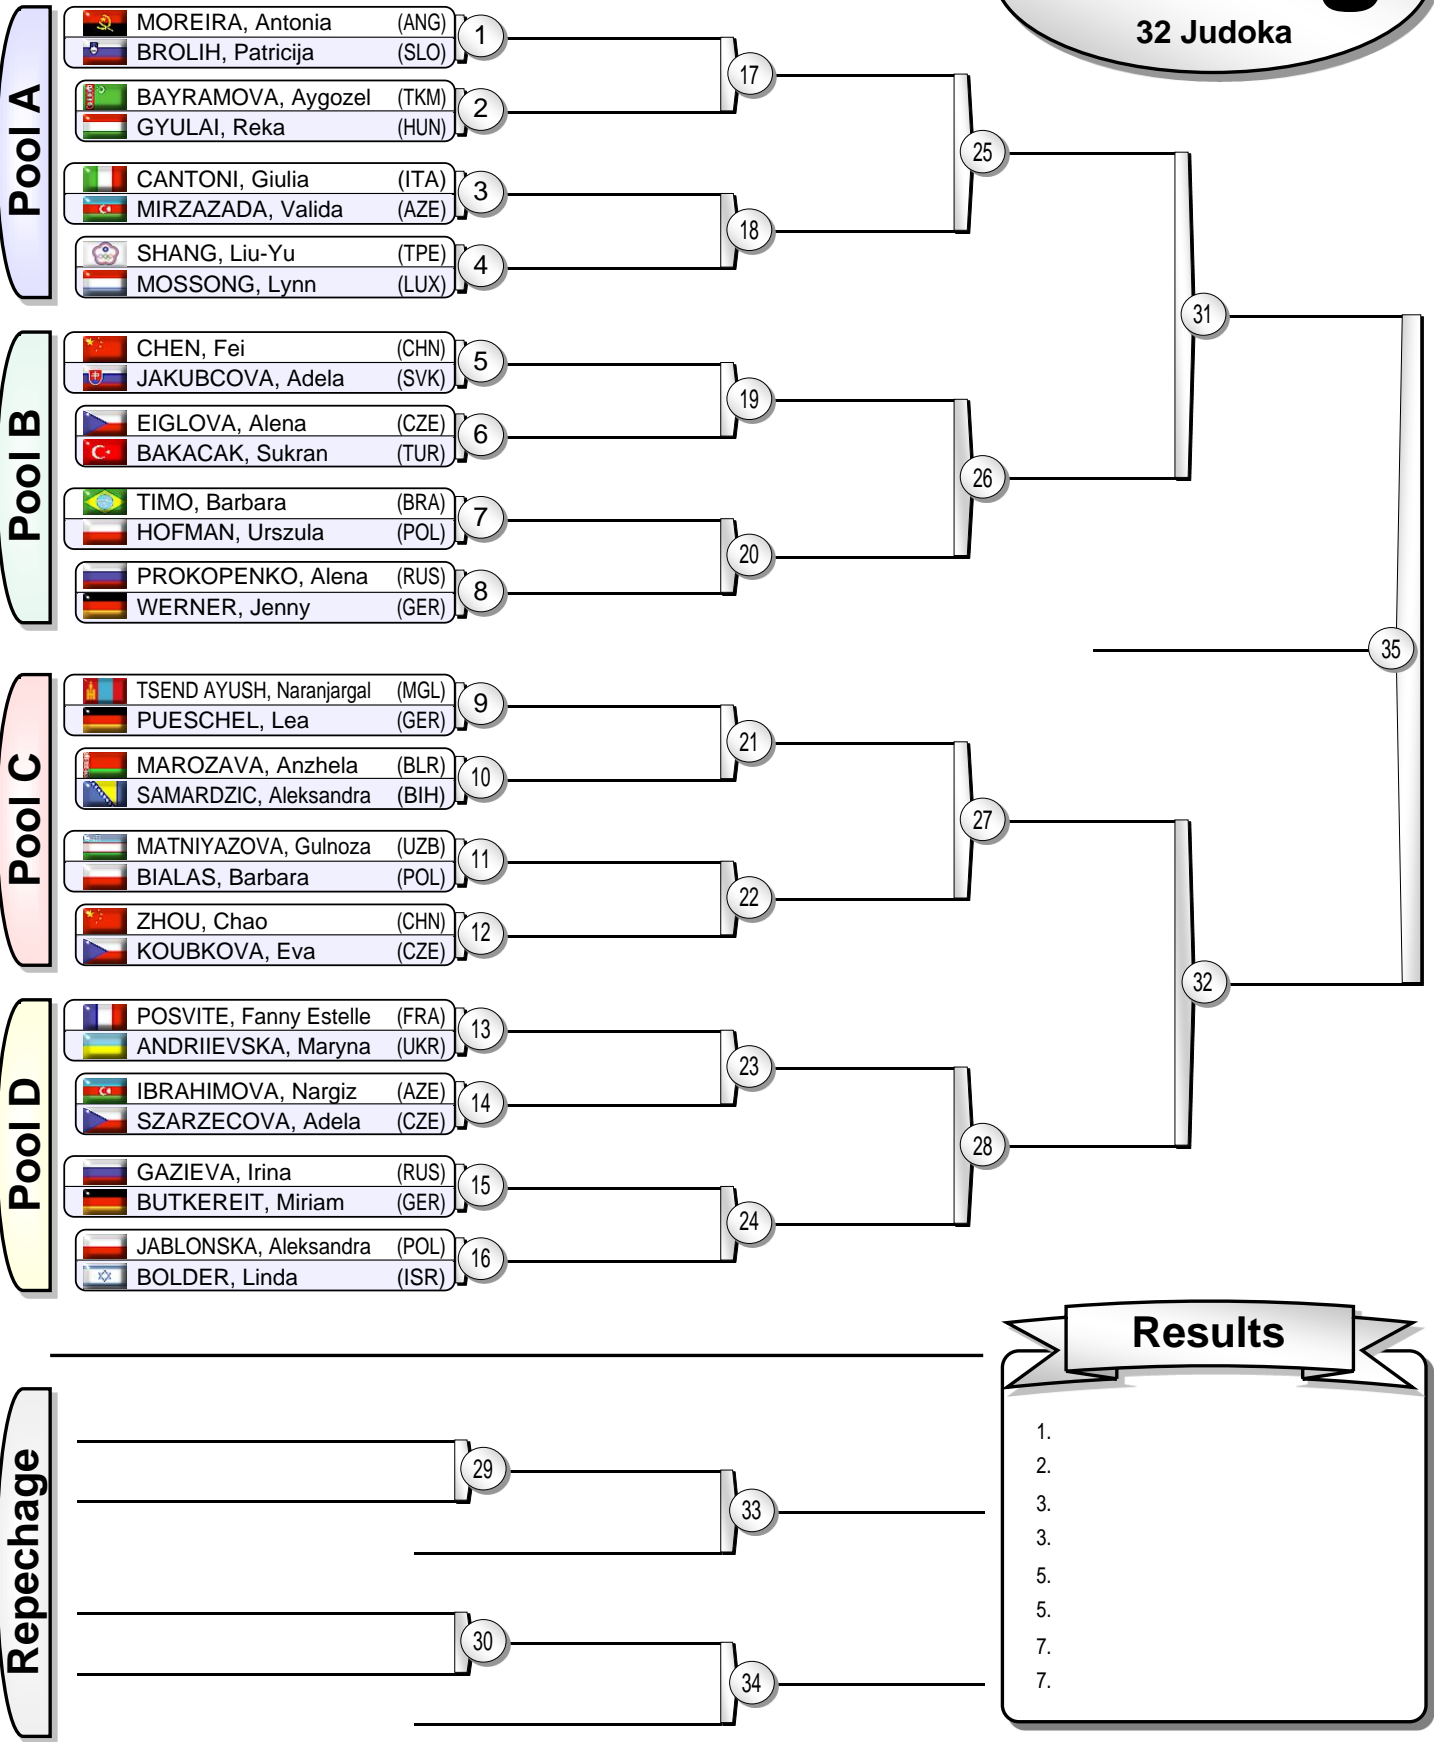

Pool B

	HAECKER, Katharina (AUS)	9	HAECKER, K. (AUS)	37
	ATDAYEVA, Govher (TKM)	10	ATDAYEVA, G. (TKM)	37
	ZAITSAVA, Yauheniya (BLR)	10	ZAITSAVA, Y. (BLR)	37
	KOVAC, Buga (CRO)	11	KOVAC, Buga (CRO)	38
	BAZYNSKI, Nadja (GER)	12	BAZYNSKI, Nadja (GER)	38
	TSEND-AYUSH, Tserennadmid (MGL)	13	TSEND-AYUSH, T. (MGL)	39
	WEZEU DOMBEU, Helene (CMR)	14	WEZEU DOMBEU, H. (CMR)	39
	HUSEYNOVA, Khanim (AZE)	15	HUSEYNOVA, K. (AZE)	40
	DE GANSOVA, Elea (CZE)	16	DE GANSOVA, Elea (CZE)	40

Pool C

	YANG, Junxia (CHN)	17	YANG, Junxia (CHN)	41
	DAKOVIC, Andreja (CRO)	18	DAKOVIC, Andreja (CRO)	41
	KAZANOI, Daniela (BLR)	19	KAZANOI, Daniela (BLR)	42
	QUADROS, Ketleyn (BRA)	20	QUADROS, Ketleyn (BRA)	42
	TSEDEVSUREN, Munkhzaya (MGL)	21	TSEDEVSUREN, M. (MGL)	43
	BILLIET, Sandrine (BEL)	22	BILLIET, S. (BEL)	43
	KODESOVA, Hana (CZE)	23	KODESOVA, H. (CZE)	44
	KATIPOGLU, Busra (TUR)	24	KATIPOGLU, B. (TUR)	44
	SNIR, Noa (ISR)	24	SNIR, Noa (ISR)	44

Pool D

	SILVA, Mariana (BRA)	25	SILVA, Mariana (BRA)	45
	TALACH, Karolina (POL)	26	TALACH, Karolina (POL)	45
	KOMLOSIOVA, Ivana (SVK)	27	KOMLOSIOVA, I. (SVK)	46
	SHUMILOVA, Violetta (TKM)	28	SHUMILOVA, V. (TKM)	46
	LABAZINA, Marta (RUS)	29	LABAZINA, Marta (RUS)	47
	AKHUNDOVA, Nuriyya (AZE)	30	AKHUNDOVA, N. (AZE)	47
	BAK, Jiyun (KOR)	31	BAK, Jiyun (KOR)	48
	AKARSU, Ozge (TUR)	32	AKARSU, Ozge (TUR)	48

Repechage

Results

- 1.
- 2.
- 3.
- 3.
- 5.
- 7.
- 7.

European Judo Open Women Prague 2015

Prague (CZE), 28 Feb 2015

-70 kg

32 Judoka

European Judo Open Women Prague 2015